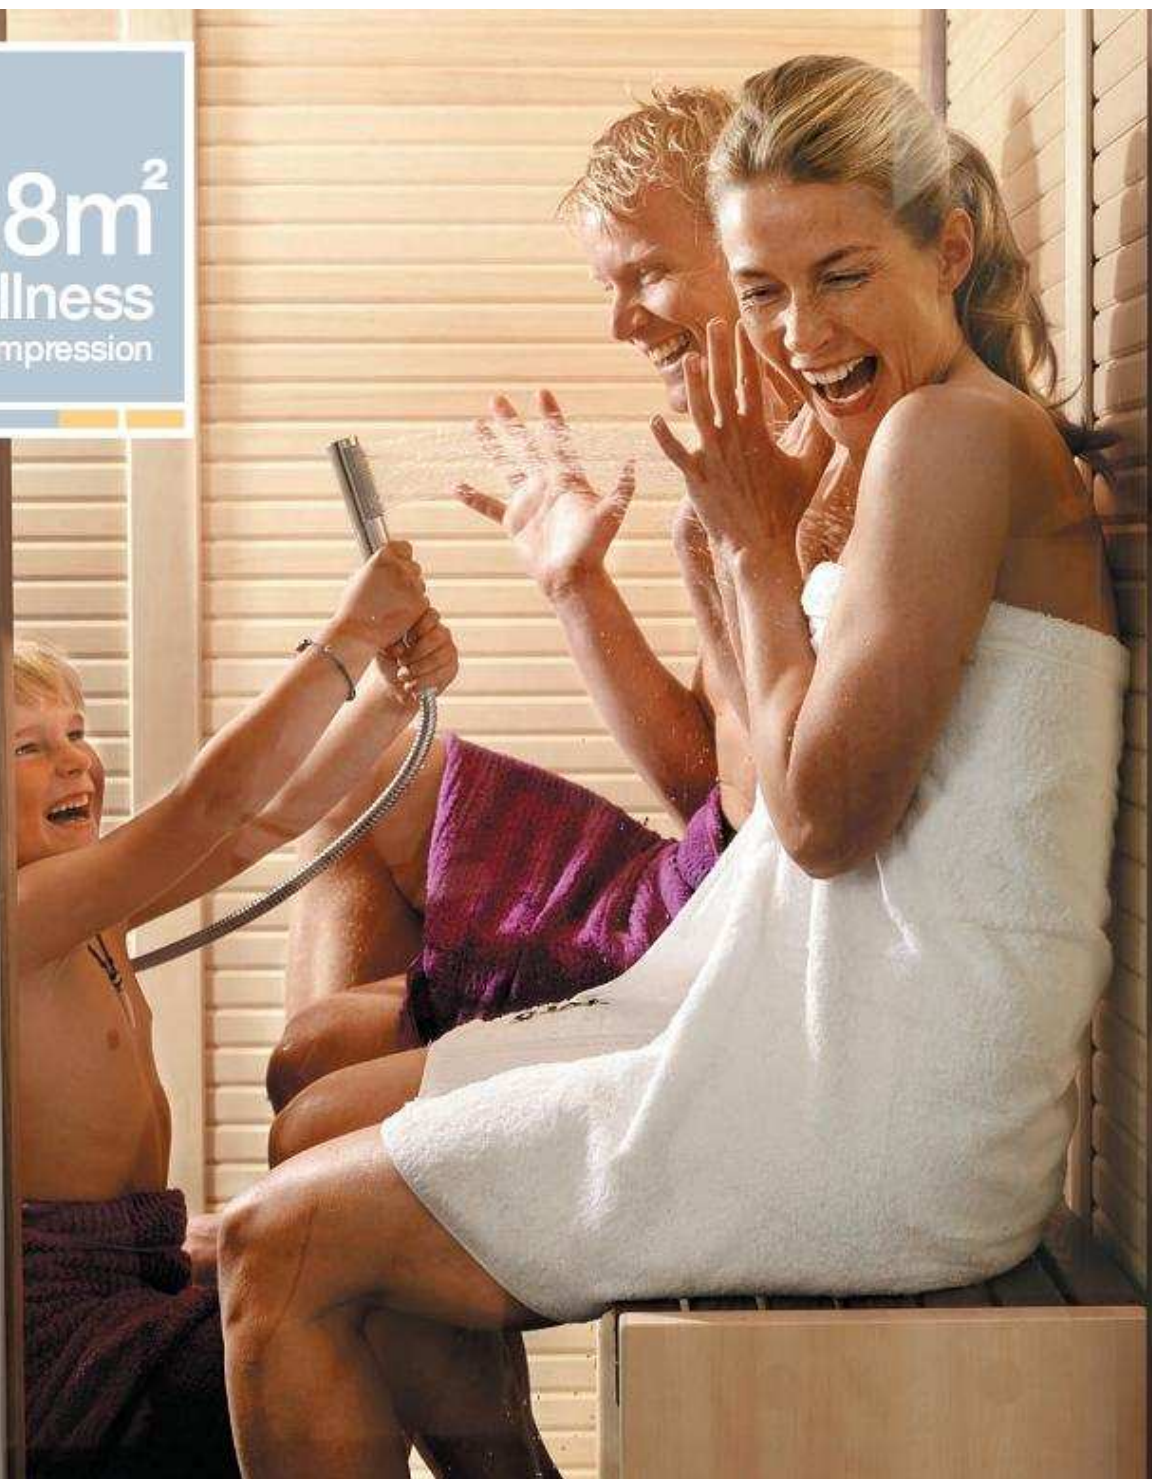

<2,8m²
wellness
Tylö Impression