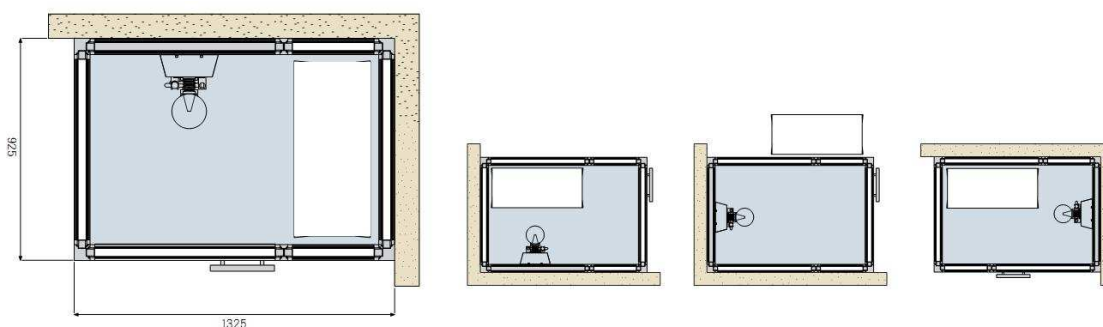

**Tylö sauna ix210s:** s pecou Kompakt alebo Combi RC Kompact v saune a parným sprchovým stojanom.

**Tylö sauna ix210:** s pecou Kompakt alebo Combi RC Kompact v saune a sprchovým stojanom.

	Rozmery(mm)	EUR bez DPH	EUR s DPH
<b>Impression cross-over 210 biela</b>	2125x1325	5 893,95	<b>7 072,74</b>
<b>Impression cross-over 210 čierna</b>	2125x1325	6215,44	<b>7 458,53</b>
<b>Impression cross-over 210 hnedá (wenge)</b>	2125x1325	6409,67	<b>7 691,60</b>
<b>Impression cross-over 210 biela s parným generátorom</b>	2125x1325	6523,53	<b>7 828,24</b>
<b>Impression cross-over 210 čierna s parným generátorom</b>	2125x1325	6845,02	<b>8 214,02</b>
<b>Impression cross-over 210 hnedá (wenge) s parným generátorom</b>	2125x1325	7045,95	<b>8 455,14</b>

**V cene nie je zahrnutá montáž!**

**Tylö parná sprcha i110 Corner: sprcha a parný kúpeľ.**

	<b>Rozmery (mm)</b>	<b>EUR bez DPH</b>	<b>EUR s DPH</b>
<b>Impression 110 lesklá biela</b>	1125 x 1125 x 2090	5 890,11	<b>7 068,13</b>

**Tylö parná sprcha i130: sprcha a parný kúpeľ.**

	<b>Rozmery (mm)</b>	<b>EUR bez DPH</b>	<b>EUR s DPH</b>
<b>Impression 130 lesklá biela</b>	1325 x 925 x 2090	4 112,37	<b>4 934,84</b>
<b>Impression 130 lesklá čierna</b>	1326 x 925 x 2090	4 113,37	<b>4 936,04</b>