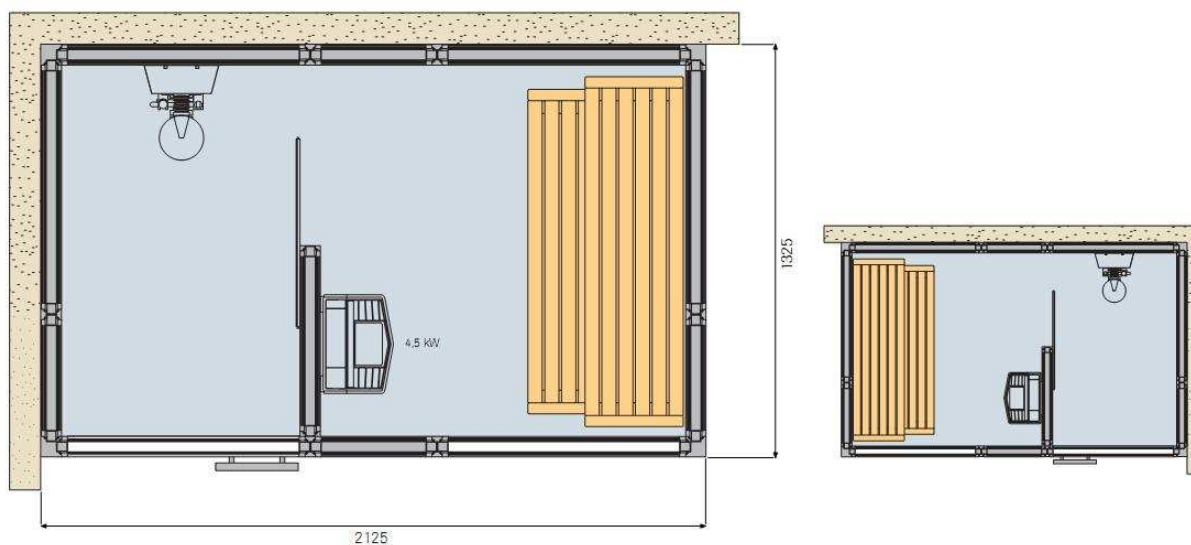

Flexibilný systém

Steny, sklenené časti a dvere môžu byť montované rôznymi spôsobmi, aby sa prispôbili rozmerom Vašej sauny. Rovnako aj vnútorné vybavenie- okrem saunovej pece- môžete umiestniť podľa vlastného želania. Dolu môžete vidieť niektoré z najbežnejších rozmiestnení.

Tylö sauna ix210s: s pecou Kompakt alebo Combi RC Kompact v saune a parným sprchovým stojanom.

Tylö sauna ix210: s pecou Kompakt alebo Combi RC Kompact v saune a sprchovým stojanom.

	Rozmery(mm)	EUR bez DPH	EUR s DPH
Impression cross-over 210 biela	2125x1325	5 893,95	7 072,74
Impression cross-over 210 čierna	2125x1325	6215,44	7 458,53
Impression cross-over 210 hnedá (wenge)	2125x1325	6409,67	7 691,60
Impression cross-over 210 biela s parným generátorom	2125x1325	6523,53	7 828,24
Impression cross-over 210 čierna s parným generátorom	2125x1325	6845,02	8 214,02
Impression cross-over 210 hnedá (wenge) s parným generátorom	2125x1325	7045,95	8 455,14

V cene nie je zahrnutá montáž!