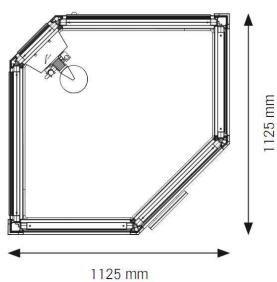

#### **Tylö parná sprcha i110C**

Sprcha a parný kúpeľ s rozmermi 1125x1125mm a požadovaný priestor podlahy len 1,3m<sup>2</sup>. Určený pre jedného saunujúceho sa. Na obrázku v bielej vonkajšej úprave.

**Tylö sauna ix210s:** s pecou Kompakt alebo Combi RC Kompact v saune a parným sprchovým stojanom.

**Tylö sauna ix210:** s pecou Kompakt alebo Combi RC Kompact v saune a sprchovým stojanom.

	Rozmery(mm)	EUR bez DPH	EUR s DPH
<b>Impression cross-over 210 biela</b>	2125x1325	5 893,95	<b>7 072,74</b>
<b>Impression cross-over 210 čierna</b>	2125x1325	6215,44	<b>7 458,53</b>
<b>Impression cross-over 210 hnedá (wenge)</b>	2125x1325	6409,67	<b>7 691,60</b>
<b>Impression cross-over 210 biela s parným generátorom</b>	2125x1325	6523,53	<b>7 828,24</b>
<b>Impression cross-over 210 čierna s parným generátorom</b>	2125x1325	6845,02	<b>8 214,02</b>
<b>Impression cross-over 210 hnedá (wenge) s parným generátorom</b>	2125x1325	7045,95	<b>8 455,14</b>

**V cene nie je zahrnutá montáž!**

**Tylö parná sprcha i110 Corner: sprcha a parný kúpeľ.**

	<b>Rozmery (mm)</b>	<b>EUR bez DPH</b>	<b>EUR s DPH</b>
<b>Impression 110 lesklá biela</b>	1125 x 1125 x 2090	5 890,11	<b>7 068,13</b>

**Tylö parná sprcha i130: sprcha a parný kúpeľ.**

	<b>Rozmery (mm)</b>	<b>EUR bez DPH</b>	<b>EUR s DPH</b>
<b>Impression 130 lesklá biela</b>	1325 x 925 x 2090	4 112,37	<b>4 934,84</b>
<b>Impression 130 lesklá čierna</b>	1326 x 925 x 2090	4 113,37	<b>4 936,04</b>