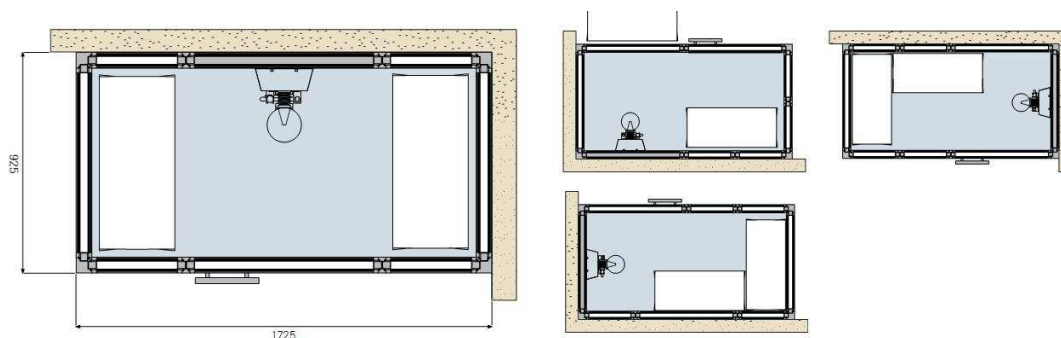

Tylö parná sprcha i130: sprcha a parný kúpeľ.

	Rozmery(mm)	EUR bez DPH	EUR s DPH
Tylö Impression 170	1725x925 x 2090	4 822,33	5 786,80

V cene nie je zahrnutá montáž!