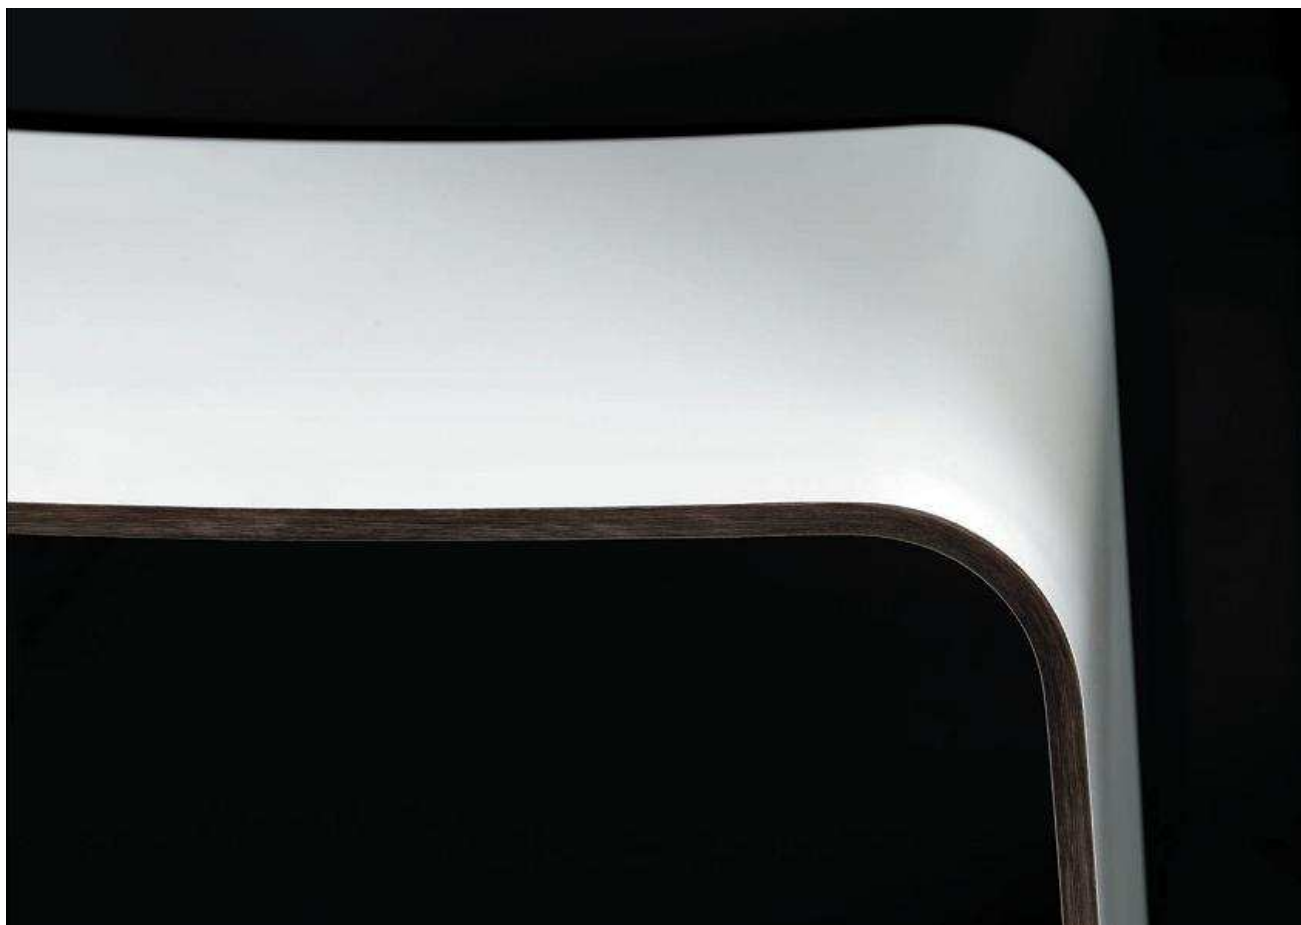

Atraktívne biele lavice z tvarovaného, lisovaného laminátu sú typickým predstaviteľom dobrého dizajnu- viac ako elegantné, je možné ich použiť mimo priestor sprchy.
Rozmery: 460x670x320mm (š x h x v). Je možné objednať za príplatok.