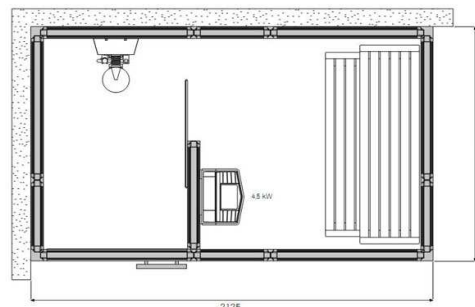

servis mob.:0905/475359

predaj mob.: 0903/725519

Sauna Tylö Impression cross-over 210

1.3.2012

Štandardné riešenie vnútorného priestoru

Ďalšia možnosť riešenia vnútorného priestoru

Tylö sauna Impression cross-over 210 sa môže umiestniť do stredne veľkých kúpeľní.

Obsahuje: tepelne izolované stenové a stropné časti•vonkajší obklad (dve strany)•dverovú časť•sprchu zmiešavací čap•saunu s lavicami•obklad z osiky•osvetlenie•hliníkový podlahový rám•rohové/stropné lišty•odvetranie•montážne technické vybavenie
Na obr. vidno riešenie vnútorného priestoru a správne umiestnenie saunovej pece.

Sauna môže byť inštalovaná aj v zrkadlovom obraze, dvere je možné zavesiť pre otváranie sprava alebo zľava.

V prípade záujmu je možné sprchovú časť doplniť o parný generátor.

Doplň pec(výkon 4,5kW),ovládanie a kamene!!! Cena nezahŕňa dopravu a montáž!!!

	Rozmery(mm)	EUR bez DPH	EUR s DPH
Impression cross-over 210 biela	2125 x 1325 x 2090	8 266,00	9 919,20
Impression cross-over 210 čierna	2125 x 1325 x 2090	8 715,00	10 458,00
Impression cross-over 210 hnedá (wenge)	2125 x 1325 x 2090	8 988,00	10 785,60
Impression cross-over 210 biela s parným generátorom	2125 x 1325 x 2090	9 148,00	10 977,60
Impression cross-over 210 čierna s parným generátorom	2125 x 1325 x 2090	9 599,00	11 518,80
Impression cross-over 210 hnedá (wenge) s parným generátorom	2125 x 1325 x 2090	9 881,00	11 857,20
Podlahový rošt cross-over 210		542,00	650,40