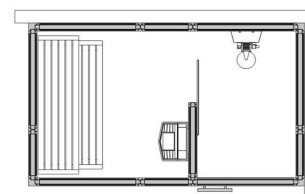

servis mob.:0905/475359

predaj mob.: 0903/725519

Sauna Tylö Impression cross-over 210

1.3.2012

Štandardné riešenie vnútorného priestoru

Ďalšia možnosť riešenia vnútorného priestoru

Tylö sauna Impression cross-over 210 sa môže umiestniť do stredne veľkých kúpeľní.

Obsahuje: tepelne izolované stenové a stropné časti•vonkajší obklad (dve strany)•dverovú časť•sprchu zmiešavací čap•saunu s lavicami•obklad z osiky•osvetlenie•hliníkový podlahový rám•rohové/stropné lišty•odvetranie•montážne technické vybavenie
Na obr. vidno riešenie vnútorného priestoru a správne umiestnenie saunovej pece.

Sauna môže byť inštalovaná aj v zrkadlovom obraze, dvere je možné zavesiť pre otváranie sprava alebo zľava.

V prípade záujmu je možné sprchovú časť doplniť o parný generátor.

Doplň pec(výkon 4,5kW),ovládanie a kamene!!! Cena nezahŕňa dopravu a montáž!!!