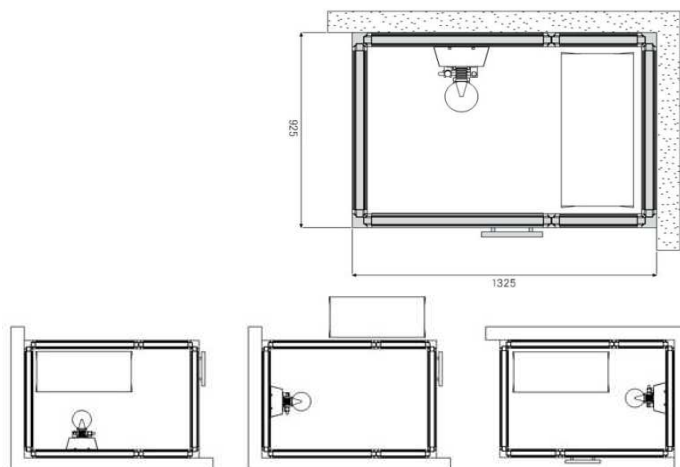

predaj mob.: 0903/725519

Parná sprcha Impression 110 Corner

1.3.2012

Vanička ako voliteľný doplnok

Tylö Impression 110 C tvorí parná sauna a sprcha v jednej kabíne. Je určená pre 1 osobu. S menšími rozmermi sa ľahko umiestni do malých a stredných kúpeľní. Obsahuje: stenové a stropné časti • osvetlenie • dverovú časť • lavica • sprchu, zmiešavací čap a parný generátor • ovládací panel • montážne technické vybavenie

Dvere je možné otvárať sprava alebo zľava. Farba: biela alebo čierna. **Cena nezahŕňa dopravu a montáž!!!**

	Rozmery (mm)	EUR bez DPH	EUR s DPH
Impression 110 C lesklá (biela alebo čierna)	1125 x 1125 x 2090	5 993,00	7 191,60
Impression 110 C lesklá (biela alebo čierna) + vanička	1125 x 1125 x 2200	6 659,00	7 990,80

Parná sprcha Impression 130

Štandardné riešenie vnútorného priestoru

Ďalšie možnosti riešenia vnútorného priestoru

Tylö Impression 130 tvorí parná sauna a sprcha v jednej kabíne. Je určená pre 1 osobu. S menšími rozmermi sa ľahko umiestni do malých a stredných kúpeľní. Obsahuje: stenové a stropné časti • osvetlenie • dverovú časť • lavica • sprchu, zmiešavací čap a parný generátor • ovládací panel • montážne technické vybavenie

	Rozmery (mm)	EUR bez DPH	EUR s DPH
Impression 130 lesklá (biela alebo čierna)	1325 x 925 x 2090	5 768,00	6 921,60
Impression 130 lesklá (biela alebo čierna) + vanička	1325 x 925 x 2200	6 487,00	7 784,40