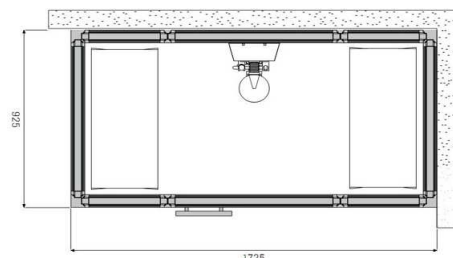

Štandardné riešenie vnútorného priestoru