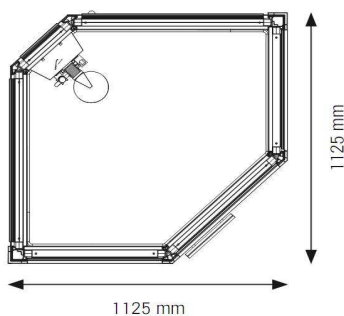

predaj mob.: 0903/725519

Parná sprcha Impression 110 Corner

1.3.2012

Vanička ako voliteľný doplnok

Tylö Impression 110 C tvorí parná sauna a sprcha v jednej kabíne. Je určená pre 1 osobu. S menšími rozmermi sa ľahko umiestni do malých a stredných kúpeľní. Obsahuje: stenové a stropné časti • osvetlenie • dverovú časť • lavica • sprchu, zmiešavací čap a parný generátor • ovládací panel • montážne technické vybavenie

Dvere je možné otvárať sprava alebo zľava. Farba: biela alebo čierna. **Cena nezahŕňa dopravu a montáž!!!**

	Rozmery (mm)	EUR bez DPH	EUR s DPH
Impression 110 C lesklá (biela alebo čierna)	1125 x 1125 x 2090	5 993,00	7 191,60
Impression 110 C lesklá (biela alebo čierna) + vanička	1125 x 1125 x 2200	6 659,00	7 990,80

	Rozmery (mm)	EUR bez DPH	EUR s DPH
Impression 130 lesklá (biela alebo čierna)	1325 x 925 x 2090	5 768,00	6 921,60
Impression 130 lesklá (biela alebo čierna) + vanička	1325 x 925 x 2200	6 487,00	7 784,40