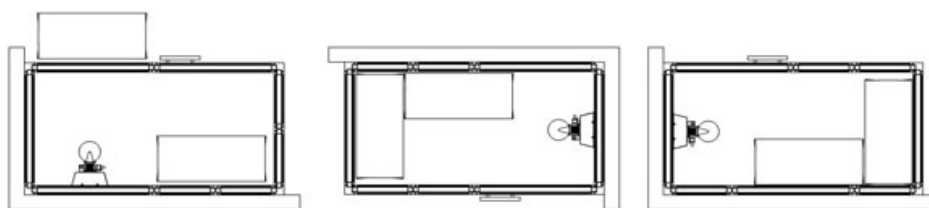

predaj mob.: 0903/725519

Parná sprcha Impression 110 Corner

1.3.2012

Vanička ako voliteľný doplnok

Tylö Impression 110 C tvorí parná sauna a sprcha v jednej kabíne. Je určená pre 1 osobu. S menšími rozmermi sa ľahko umiestni do malých a stredných kúpeľní. Obsahuje: stenové a stropné časti • osvetlenie • dverovú časť • lavica • sprchu, zmiešavací čap a parný generátor • ovládací panel • montážne technické vybavenie

Parná sprcha Impression 130

Štandardné riešenie vnútorného priestoru

Ďalšie možnosti riešenia vnútorného priestoru

Tylö Impression 130 tvorí parná sauna a sprcha v jednej kabíne. Je určená pre 1 osobu. S menšími rozmermi sa ľahko umiestni do malých a stredných kúpeľní. Obsahuje: stenové a stropné časti • osvetlenie • dverovú časť • lavica • sprchu, zmiešavací čap a parný generátor • ovládací panel • montážne technické vybavenie

PO-ŠTV: 8.00-16.00hod, PIA: 8.00-14.30hod

fisa@saunabau.sk, www.fisa.sk

servis mob.: 0905/475359

predaj mob.: 0903/725519

Parná sprcha Impression 170

1.3.2012

Štandardné riešenie vnútorného priestoru

Ďalšie možnosti riešenia vnútorného priestoru

Tylö Impression 170 tvorí parná sauna a sprcha v jednej kabíne. Je určená pre 2 osoby. S menšími rozmermi sa ľahko umiestni do malých a stredných kúpeľní. Obsahuje: stenové a stropné časti • osvetlenie • dverovú časť • 2 lavice • sprchu, zmiešavací čap a parný generátor • ovládací panel • montážne technické vybavenie