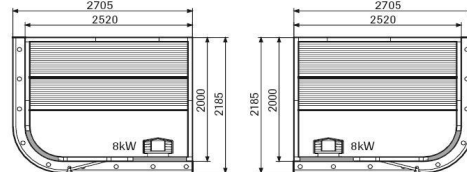

ROUND VISION kompletný interiér	Rozmery (mm)	EUR bez DPH	EUR s DPH
ROUND VISION 150	1530x1530	7 084,00	8 500,80
ROUND VISION 200	2075x1530	8 921,00	10 705,20

MIDI VISION

Midi Vision

(Vonkajšia výška stropu je 2030mm)

MIDI VISION kompletný interiér	Rozmery (mm)	EUR bez DPH	EUR s DPH
MIDI VISION	2370x1895	11 350,00	13 620,00

SPACE VISION

Space Vision 150, rohový vstup.

(Vonkajšia výška stropu je 2030mm)

Space Vision 200, predný vstup.

(Vonkajšia výška stropu je 2030mm)

Space Vision 250, predný vstup.

(Vonkajšia výška stropu je 2030mm)

Tepelne izolované stenové a stropné časti s dreveným obložením • Lavice, podkopy a opierky- tenké rezivo z buku(nádražné) • Sklené časti a dvere DGR, DGP z bezpečnostného kaleného termoskla • Model 150 má rohový vstup (DGR dvere) • Modely 200 and 250 majú vstup spredu (DGP dvere) • Osvetlenie a transformátor • Stenová doska pre saunovú pec • Komponenty pre ukrytie elektrických spojení • Hliníkový podlahový rám • Rohové / stropné lišty • Odvetranie • Výška 2030 mm • **Doplň pec, ovládanie a kamene!!!Cena neobsahuje montáž a dopravu!!!**

SPACE VISION kompletný interiér	Rozmery(mm)	EUR bez DPH	EUR s DPH
SPACE VISION 150	1750x1800	8 194,00	9 832,80
SPACE VISION 200	2185x2185	9 662,00	11 594,40
SPACE VISION 250	2705x2185	11 127,00	13 352,40