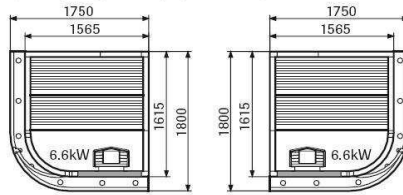

ROUND VISION kompletný interiér	Rozmery (mm)	EUR bez DPH	EUR s DPH
ROUND VISION 150	1530x1530	7 084,00	8 500,80
ROUND VISION 200	2075x1530	8 921,00	10 705,20

MIDI VISION

Midi Vision

(Vonkajšia výška stropu je 2030mm)

Tepelne izolované stenové a stropné časti s dreveným obložením • Lavice, podkopy a opierky- tenké rezivo z buku(nádražné) • Sklené časti a dvere DGR z bezpečnostného kaleného termoskla • Osvetlenie a transformátor • Stenová doska pre saunovú pec • Komponenty pre ukrytie elektrických spojení • Hliníkový podlahový rám • Rohové / stropné lišty • Odvetranie • Výška 2030 mm • **Doplň pec, ovládanie a kamene!!!Cena neobsahuje montáž a dopravu!!!**

MIDI VISION kompletný interiér	Rozmery (mm)	EUR bez DPH	EUR s DPH
MIDI VISION	2370x1895	11 350,00	13 620,00

SPACE VISION

Space Vision 150, rohový vstup.

(Vonkajšia výška stropu je 2030mm)

Space Vision 200, predný vstup.

SPACE VISION kompletný interiér	Rozmery(mm)	EUR bez DPH	EUR s DPH
SPACE VISION 150	1750x1800	8 194,00	9 832,80
SPACE VISION 200	2185x2185	9 662,00	11 594,40
SPACE VISION 250	2705x2185	11 127,00	13 352,40