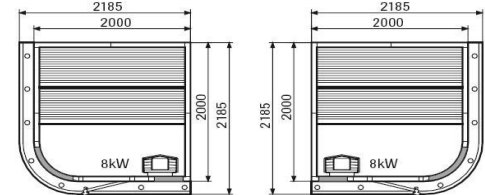

ROUND VISION kompletný interiér	Rozmery (mm)	EUR bez DPH	EUR s DPH
ROUND VISION 150	1530x1530	7 084,00	8 500,80
ROUND VISION 200	2075x1530	8 921,00	10 705,20

MIDI VISION

Midi Vision

(Vonkajšia výška stropu je 2030mm)

MIDI VISION kompletný interiér	Rozmery (mm)	EUR bez DPH	EUR s DPH
MIDI VISION	2370x1895	11 350,00	13 620,00

SPACE VISION

Space Vision 150, rohový vstup.

(Vonkajšia výška stropu je 2030mm)

Space Vision 200, predný vstup.

(Vonkajšia výška stropu je 2030mm)

Space Vision 250, predný vstup.

(Vonkajšia výška stropu je 2030mm)

Tepelne izolované stenové a stropné časti s dreveným obložením • Lavice, podkopy a opierky- tenké rezivo z buku(nádražné) • Sklené časti a dvere DGR, DGP z bezpečnostného kaleného termoskla • Model 150 má rohový vstup (DGR dvere) • Modely 200 and 250 majú vstup spredu (DGP dvere) • Osvetlenie a transformátor • Stenová doska pre saunovú pec • Komponenty pre ukrytie elektrických spojení • Hliníkový podlahový rám • Rohové / stropné lišty • Odvetranie • Výška 2030 mm • **Doplň pec, ovládanie a kamene!!!Cena neobsahuje montáž a dopravu!!!**

SPACE VISION kompletný interiér	Rozmery(mm)	EUR bez DPH	EUR s DPH
SPACE VISION 150	1750x1800	8 194,00	9 832,80
SPACE VISION 200	2185x2185	9 662,00	11 594,40
SPACE VISION 250	2705x2185	11 127,00	13 352,40