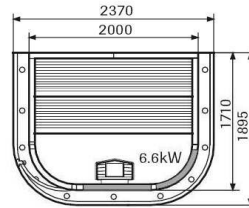

Tepelne izolované stenové a stropné časti s dreveným obložením • Lavice, podkopy a opierky- tenké rezivo z prírodného buku(nádražné) • Sklené časti a dvere DGR z bezpečnostného kaleného termoskla • Osvetlenie a transformátor • Stenová doska pre saunovú pec • Komponenty pre ukrytie elektrických spojení • Hliníkový podlahový rám • Rohové / stropné lišty • Odvetranie • Výška 2030 mm • **Doplň pec, ovládanie a kamene!!!Cena neobsahuje montáž a dopravu!!!**

ROUND VISION kompletný interiér	Rozmery (mm)	EUR bez DPH	EUR s DPH
ROUND VISION 150	1530x1530	7 084,00	8 500,80
ROUND VISION 200	2075x1530	8 921,00	10 705,20

MIDI VISION

Midi Vision

(Vonkajšia výška stropu je 2030mm)

MIDI VISION kompletný interiér	Rozmery (mm)	EUR bez DPH	EUR s DPH
MIDI VISION	2370x1895	11 350,00	13 620,00

SPACE VISION

Space Vision 150, rohový vstup.

(Vonkajšia výška stropu je 2030mm)

Space Vision 200, predný vstup.

SPACE VISION kompletný interiér	Rozmery(mm)	EUR bez DPH	EUR s DPH
SPACE VISION 150	1750x1800	8 194,00	9 832,80
SPACE VISION 200	2185x2185	9 662,00	11 594,40
SPACE VISION 250	2705x2185	11 127,00	13 352,40