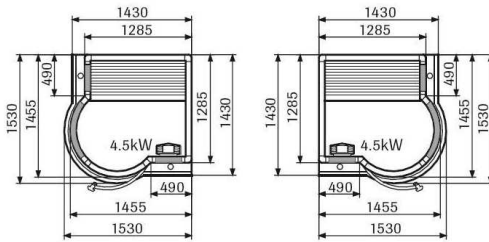

servis mob.: 0905/475359

predaj mob.: 0903/725519

ROUND VISION

1.3.2012

Round Vision 150

(Vonkajšia výška stropu je 2030mm)

Round Vision 200

(Vonkajšia výška stropu je 2030mm)

ROUND VISION kompletný interiér	Rozmery (mm)	EUR bez DPH	EUR s DPH
ROUND VISION 150	1530x1530	7 084,00	8 500,80
ROUND VISION 200	2075x1530	8 921,00	10 705,20

MIDI VISION

Midi Vision

(Vonkajšia výška stropu je 2030mm)

MIDI VISION kompletný interiér	Rozmery (mm)	EUR bez DPH	EUR s DPH
MIDI VISION	2370x1895	11 350,00	13 620,00

SPACE VISION

Space Vision 150, rohový vstup.

(Vonkajšia výška stropu je 2030mm)

Space Vision 200, predný vstup.

SPACE VISION kompletný interiér	Rozmery(mm)	EUR bez DPH	EUR s DPH
SPACE VISION 150	1750x1800	8 194,00	9 832,80
SPACE VISION 200	2185x2185	9 662,00	11 594,40
SPACE VISION 250	2705x2185	11 127,00	13 352,40