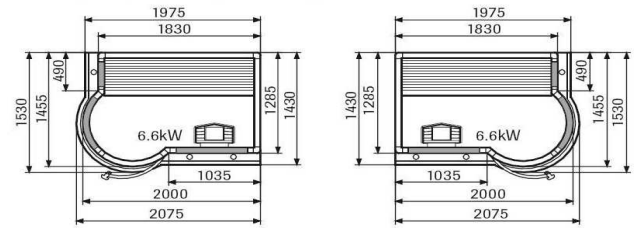

servis mob.: 0905/475359

predaj mob.: 0903/725519

ROUND VISION

1.3.2012

Round Vision 150

(Vonkajšia výška stropu je 2030mm)

Round Vision 200

(Vonkajšia výška stropu je 2030mm)

ROUND VISION kompletný interiér	Rozmery (mm)	EUR bez DPH	EUR s DPH
ROUND VISION 150	1530x1530	7 084,00	8 500,80
ROUND VISION 200	2075x1530	8 921,00	10 705,20

MIDI VISION

Midi Vision

(Vonkajšia výška stropu je 2030mm)

MIDI VISION kompletný interiér	Rozmery (mm)	EUR bez DPH	EUR s DPH
MIDI VISION	2370x1895	11 350,00	13 620,00

SPACE VISION

Space Vision 150, rohový vstup.

(Vonkajšia výška stropu je 2030mm)

Space Vision 200, predný vstup.

SPACE VISION kompletný interiér	Rozmery(mm)	EUR bez DPH	EUR s DPH
SPACE VISION 150	1750x1800	8 194,00	9 832,80
SPACE VISION 200	2185x2185	9 662,00	11 594,40
SPACE VISION 250	2705x2185	11 127,00	13 352,40