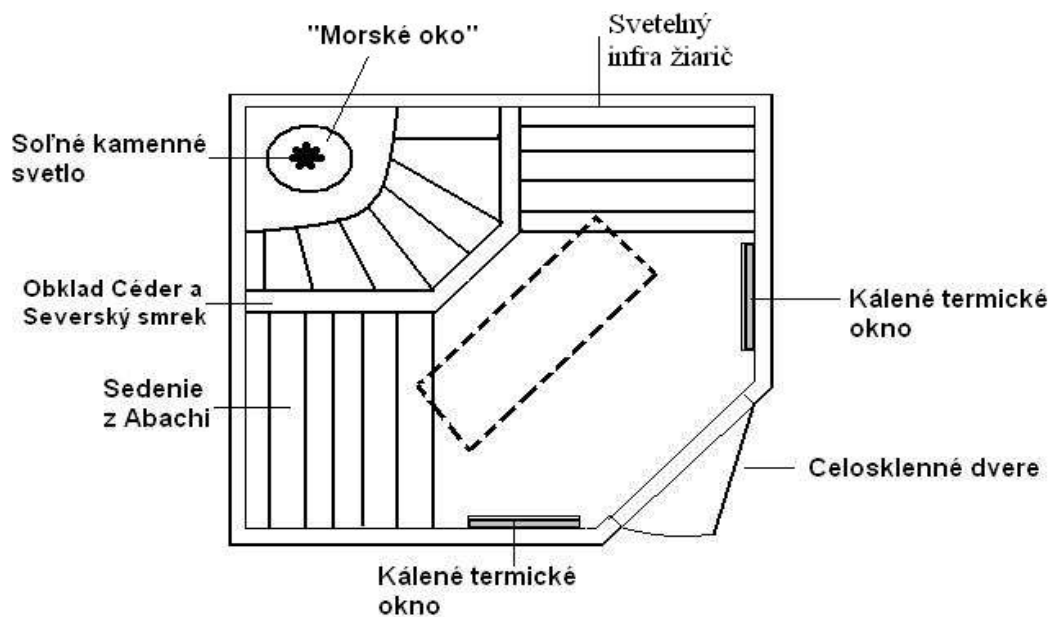

Doprajte si výnimočné uvoľnenie vďaka infra saune a lampe zo soľného kryštálu. Vôňa červeného cédrového dreva v kombinácii s obkladom severským smrekom zvyšuje zážitok zo saunovania. Ak si nezjemnúte priestor v kabíne pridaním vonných esencií do "morského oka", vychutnajte si pôžitok z vône dreva a inhalácie výparov zo soľného kameňa. Inhalácia soľných výparov priaznivo pôsobí na uvoľnenie dýchacích ciest a krásu Vašej pokožky. Zohrievaním lampy nastane v kabíne príjemná klíma a Vy sa cítite ako v prímorskej oblasti. Lampa zo soľného kryštálu je vyrobená z kusu kamennej soli, ktorý vznikol pred miliónmi rokov vysúšaním pravekých morí. Príjemné svetlo pôsobí blahodárne a upokojujúco a pomáha vytvárať telesnú a duševnú rovnováhu. Infra-sauna je stavaná na využitie energie, ktorá sa získava z infra žiaričov. Infra žiarič je vykurovacie teleso, ktoré vytvorí v kabíne ideálnu teplotu pre Váš príjemný relax. V infra saune sa dosahujú nižšie teploty od 40 po 55°C a na prehriatie tela je potrebné saunovať sa približne 10 - 15 minút. Sálajúce infračervené lúče vám prenikajú pod pokožku do hĺbky, vďaka tomu sa rozpúšťajú a pomocou potenia vyplavujú škodlivé látky a čistí sa pokožka. Stúpa spotreba teplej energie a nastáva odbúravanie tuku. Posilňuje sa Váš imunitný systém, stávate sa odolnejšími voči prechladnutiu a lepšie znášate fyzickú i psychickú záťaž. Infračervené hĺbkové teplo sa osvedčilo pri liečbe reumy, artrózy, artrídy, kožných ochorení, znižuje problémy so srdcom a krvným tlakom. Vyžarovaním pozitívnych iónov zo soľnej lampy dosiahnete prirodzenou formou rovnováhu medzi dušou vody a tou vašou. Zabudnite na všetko a zblížte sa s úžasnou kombináciou tejto soľnej infra sauny. Po takomto saunovaní sa budete cítiť ako znovuzrodení a dokonale oddýchnutí. Len táto sauna dokáže viesť telo i dušu do harmonického a rovnovážneho stavu. Saunovanie vnímate ako dokonalý dotyk zdravia.

Rozmer: 155 cm x 155 cm x 200/210 cm

CENA EUR bez DPH: 3 281,24

CENA EUR s DPH: 3 937,49

Cena je bez dopravy a montáže!

ZÁRUKA : 24 mesiacov, komerčná 6 mesiacov

Firma si vyhradzuje nárok na zmenu ceny bez oznámenia vopred!