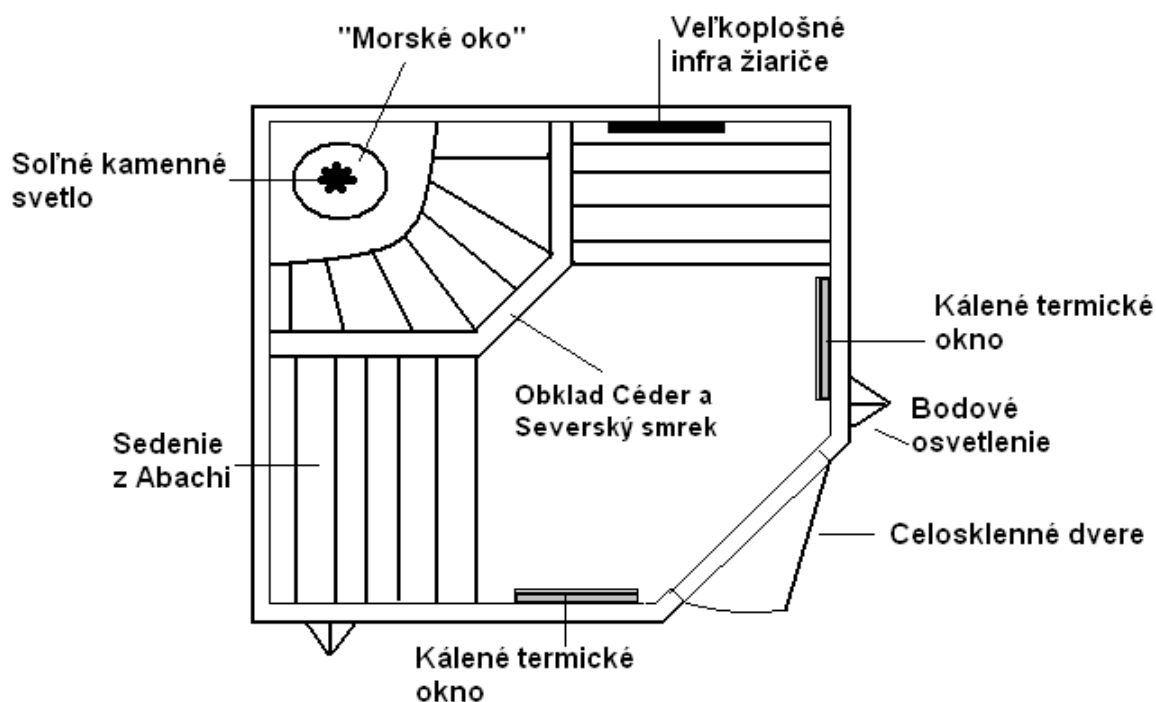

Sálajúce infračervené lúče vám prenikajú pod pokožku do hĺbky, vďaka tomu sa rozpúšťajú a pomocou potenia vyplavujú škodlivé látky a čistí sa pokožka. Stúpa spotreba telesnej energie a nastáva odbúravanie tuku. Posilňuje sa Váš imunitný systém, stávate sa odolnejšími voči prechladnutiu a lepšie znášate fyzickú i psychickú záťaž. Infračervené hĺbkové teplo sa osvedčilo pri liečbe reumatizmu, artrózy, artrídy, kožných ochorení, znižuje problémy so srdcom a krvným tlakom. Vyžarovaním pozitívnych iónov zo soľnej lampy dosiahnete prirodzenou formou rovnováhu medzi dušou vody a tou vašou. Zabudnite na všetko a zblížte sa s úžasnou kombináciou tejto soľnej infra sauny. Po takomto saunovaní sa budete cítiť ako znovuzrodení a dokonale oddýchnutí. Len táto sauna dokáže uviesť telo i dušu do harmonického a rovnovážneho stavu. Saunovanie vnímajte ako dokonalý dotyk zdravia.

Rozmer: 155 cm x 155 cm x 200/210 cm

CENA EUR bez DPH: 3 541,67

CENA EUR s DPH: 4 250,00

Cena je bez dopravy a montáže!

Infra žiariče sú farebne prispôsobené drevu a sú v saune zabudované pod ochrannou dekoračnou mriežkou, ktorá zabraňuje priamemu kontaktu.

ZÁRUKA : 24 mesiacov, komerčná 6 mesiacov

Firma si vyhradzuje nárok na zmenu ceny bez oznámenia vopred!