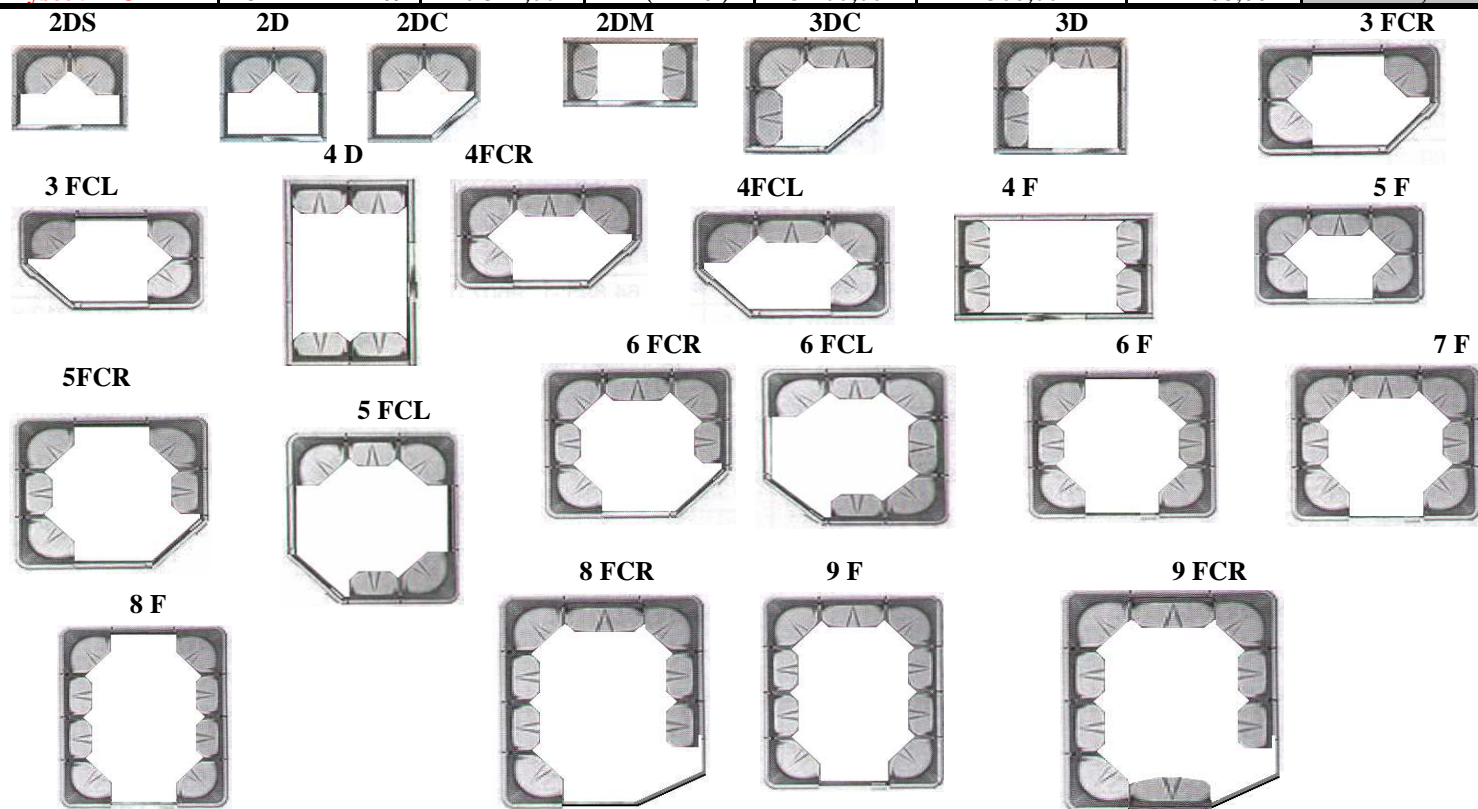

Typ	Rožmery	Cena kabíny bez DPH	Výkon gen. VA v kW	Cena gener. EUR bez DPH	Cena ovl. CC50 EUR bez DPH	Cena spolu EUR bez DPH	Cena spolu EUR s DPH
Elysée 2DS	134 x 108 x 209	4 640,00	6	1 850,00	366,00	6 856,00	8 227,20
Elysée 2D	134 x 127 x 209	4 701,00	6	1 850,00	366,00	6 917,00	8 300,40
Elysée 2DC	134 x 134 x 209	4 760,00	6	1 850,00	366,00	6 976,00	8 371,20
Elysée 2DM	160 x 93 x 212	5 033,00	6	1 850,00	366,00	7 249,00	8 698,80
Elysée 3DC	152 x 152 x 209	5 368,00	6	1 850,00	366,00	7 584,00	9 100,80
Elysée 3D	152 x 152 x 209	5 564,00	6	1 850,00	366,00	7 780,00	9 336,00
Elysée 3FCR	212 x 134 x 209	5 623,00	6	1 850,00	366,00	7 839,00	9 406,80
Elysée 3FCL	212 x 134 x 209	5 623,00	6	1 850,00	366,00	7 839,00	9 406,80
Elysée 4D	160 x 171 x 212	6 766,00	6	1 850,00	366,00	8 982,00	10 778,40
Elysée 4FCR	212 x 134 x 209	5 879,00	6	1 850,00	366,00	8 095,00	9 714,00
Elysée 4FCL	212 x 193 x 209	5 879,00	9	2 000,00	366,00	8 245,00	9 894,00
Elysée 4F	212 x 134 x 209	6 253,00	6	1 850,00	366,00	8 469,00	10 162,80
Elysée 5F	212 x 134 x 209	6 488,00	6	1 850,00	366,00	8 704,00	10 444,80
Elysée 5FCR	212 x 193 x 209	7 392,00	9	2 000,00	366,00	9 758,00	11 709,60
Elysée 5FCL	212 x 193 x 209	7 392,00	9	2 000,00	366,00	9 758,00	11 709,60
Elysée 6FCR	212 x 193 x 209	7 648,00	9	2 000,00	366,00	10 014,00	12 016,80
Elysée 6FCL	212 x 193 x 209	7 648,00	9	2 000,00	366,00	10 014,00	12 016,80
Elysée 6F	212 x 193 x 209	8 002,00	9	2 000,00	366,00	10 368,00	12 441,60
Elysée 7F	212 x 193 x 209	8 257,00	9	2 000,00	366,00	10 623,00	12 747,60
Elysée 8F	212 x 252 x 209	10 145,00	12 (2 x 6)	3 700,00	366,00	14 211,00	17 053,20
Elysée 8FCR	212 x 252 x 209	10 145,00	12 (2 x 6)	3 700,00	366,00	14 211,00	17 053,20
Elysée 9F	212 x 252 x 209	10 342,00	12 (2 x 6)	3 700,00	366,00	14 408,00	17 289,60
Elysée 9 FCR	252 x 212 x 209	10 342,00	12 (2 x 6)	3 700,00	366,00	14 408,00	17 289,60

Ceny na rozpočet: sú nemenné podľa dohody, pokiaľ nejde o preukázateľný matematický omyl

Dodatok: stavebná pripravenosť - dlažba pod pôdorys parnej kabíny v strede na uhlopriečku pôdorysu s kanalizačnou guličkou, prívod 415 V pre generátor. Stavebné úpravy konzultujte s dodávateľom.

Všetky ceny sú bez montáže, dopravy a vonkajšej úpravy.

ZARUKA: 24 mesiacov, komerčná 6 mesiacov

Firma si vyhradzuje nárok na zmenu ceny bez oznámenia vopred!